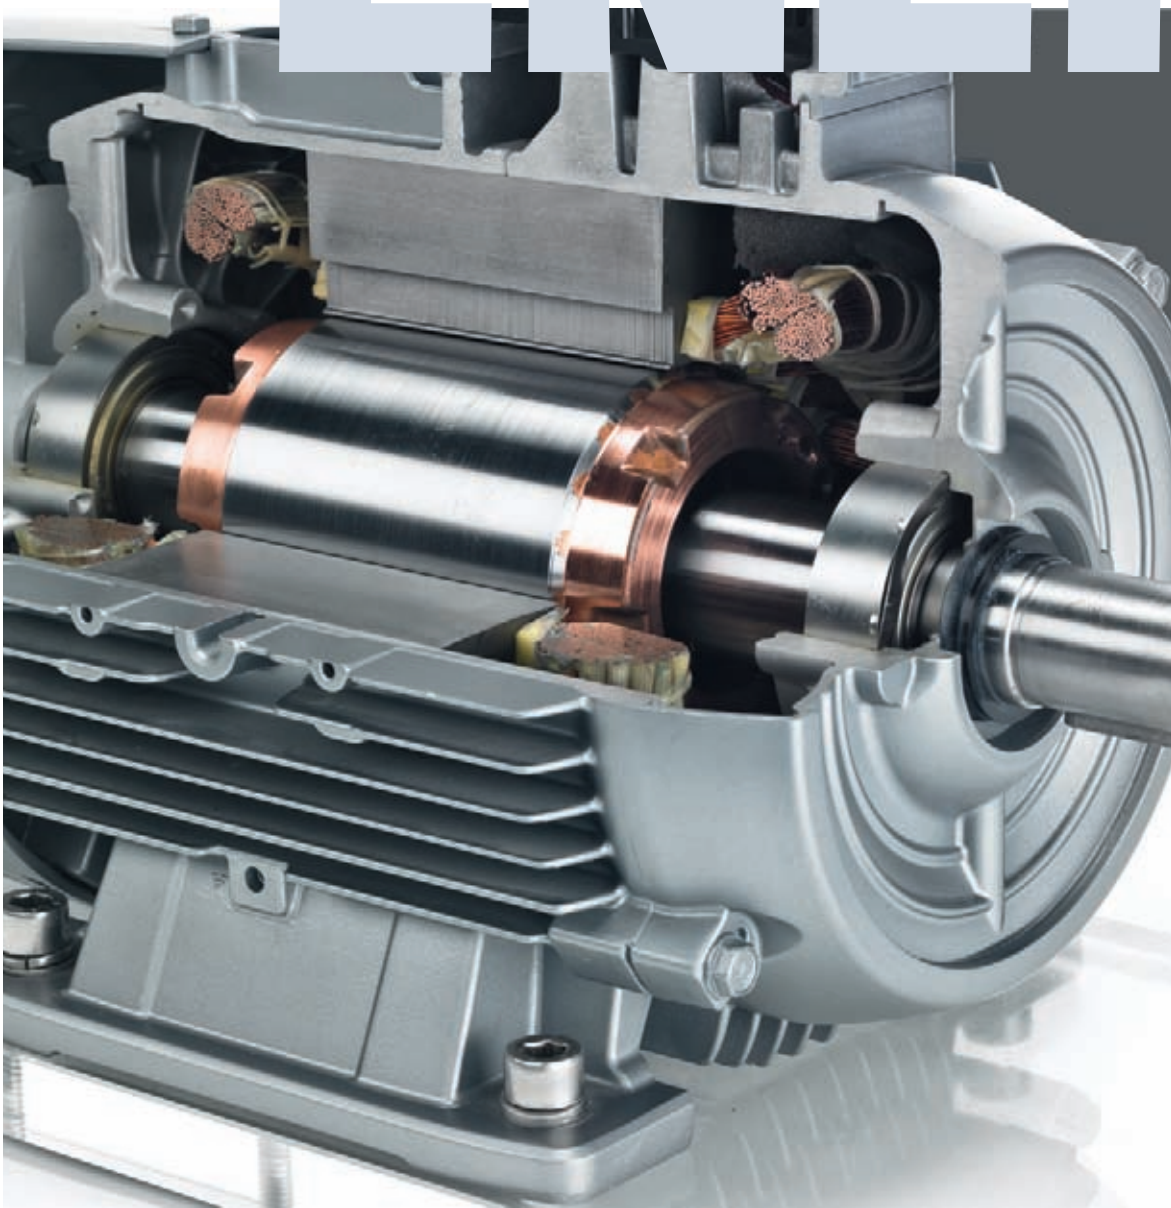

Ancora più potenza

ELEKTRA

ENERG

ELEKTRA

IA

Fino ad oggi non si è riusciti a trasformare l'energia elettrica di un fulmine in energia meccanica.

Il motore elettrico questo lo crea senza problemi. Elektra sta collaborando da decenni con uno dei più prestigiosi produttori europei ed è pertanto in grado di fornire l'intera gamma di potenze per i motori in corrente alternata, sia naturalmente per le versioni standard, ma anche per le versioni speciali. Tutti i motori Elektra sono prodotti in conformità delle nuove normative come per esempio DIN ISO 9001 e ISO 14001.